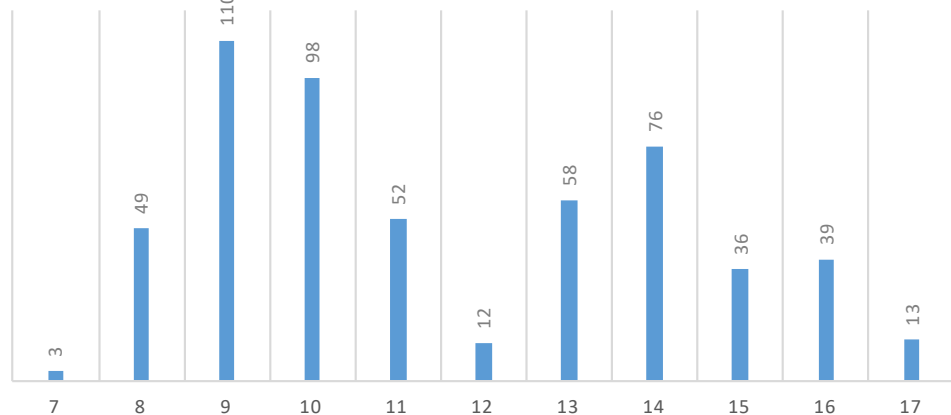

# AÉROPORT TOULOUSE FRANCAZAL

Répartition horaire des mouvements (cumulé)

Répartition par client (cumulé)

# AÉROPORT TOULOUSE FRANCAZAL

2024 RÉPARTITION DES ESSAIS MOTEURS PAR  
TRANCHES HORAIRES

2024 RÉPARTITION DES ESSAIS MOTEURS  
PAR JOURNÉE