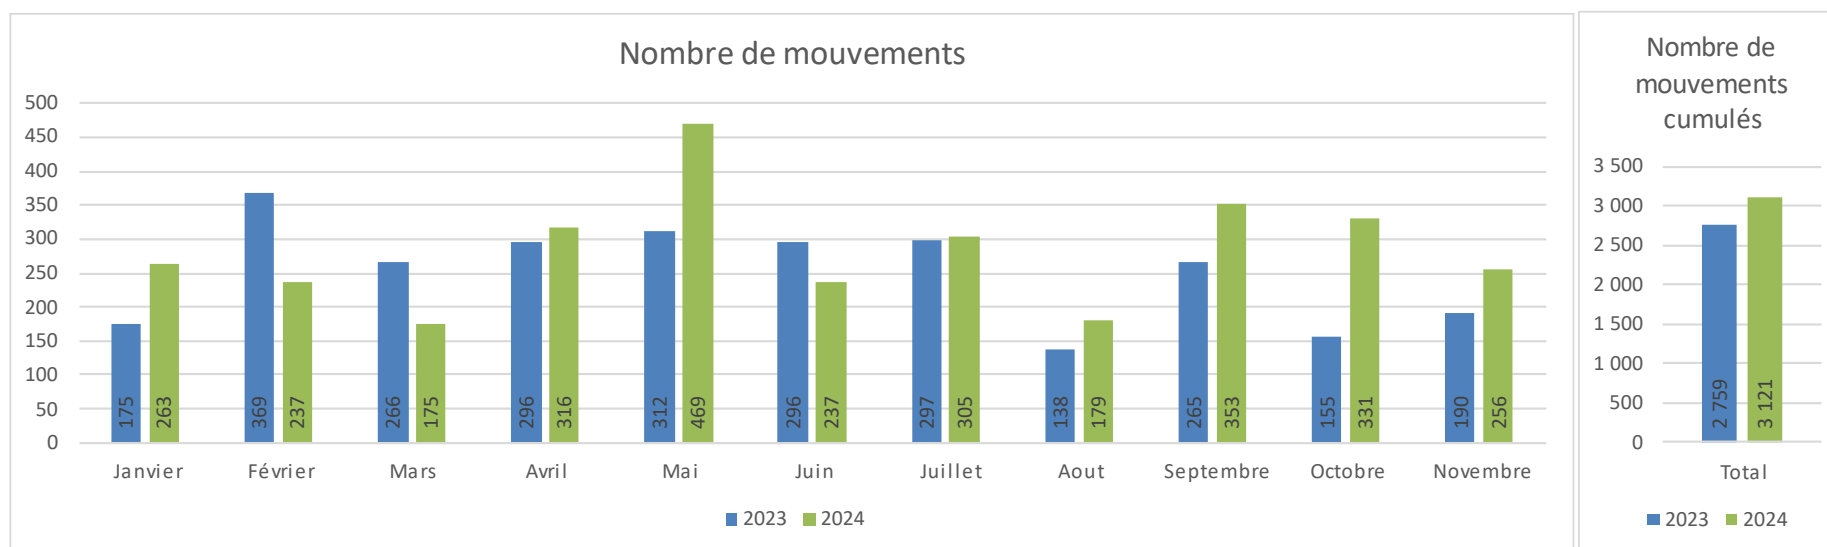

# AÉROPORT TOULOUSE FRANCAZAL

# AÉROPORT TOULOUSE FRANCAZAL

Répartition horaire des mouvements (cumulé)

Répartition par client (cumulé)

# AÉROPORT TOULOUSE FRANCAZAL

2024 RÉPARTITION DES ESSAIS MOTEURS PAR  
TRANCHES HORAIRES

2024 RÉPARTITION DES ESSAIS MOTEURS  
PAR JOURNÉE