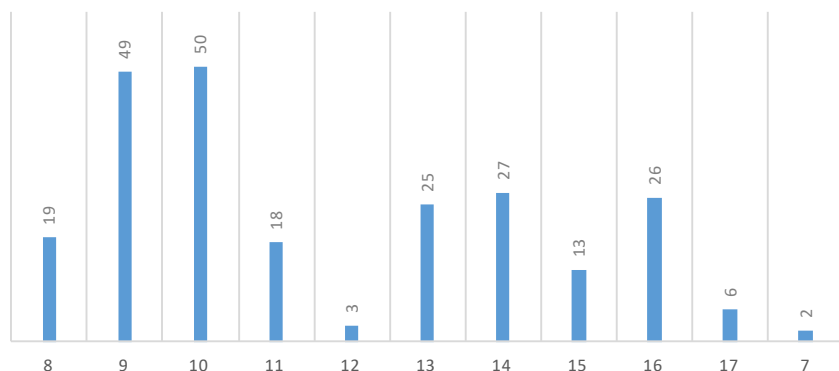

# AÉROPORT

Répartition horaire des mouvements (cumulé)

Répartition par client (cumulé)

# AÉROPORT TOULOUSE FRANCAZAL

2024 RÉPARTITION DES ESSAIS MOTEURS PAR  
TRANCHES HORAIRES

2024 RÉPARTITION DES ESSAIS MOTEURS  
PAR JOURNÉE