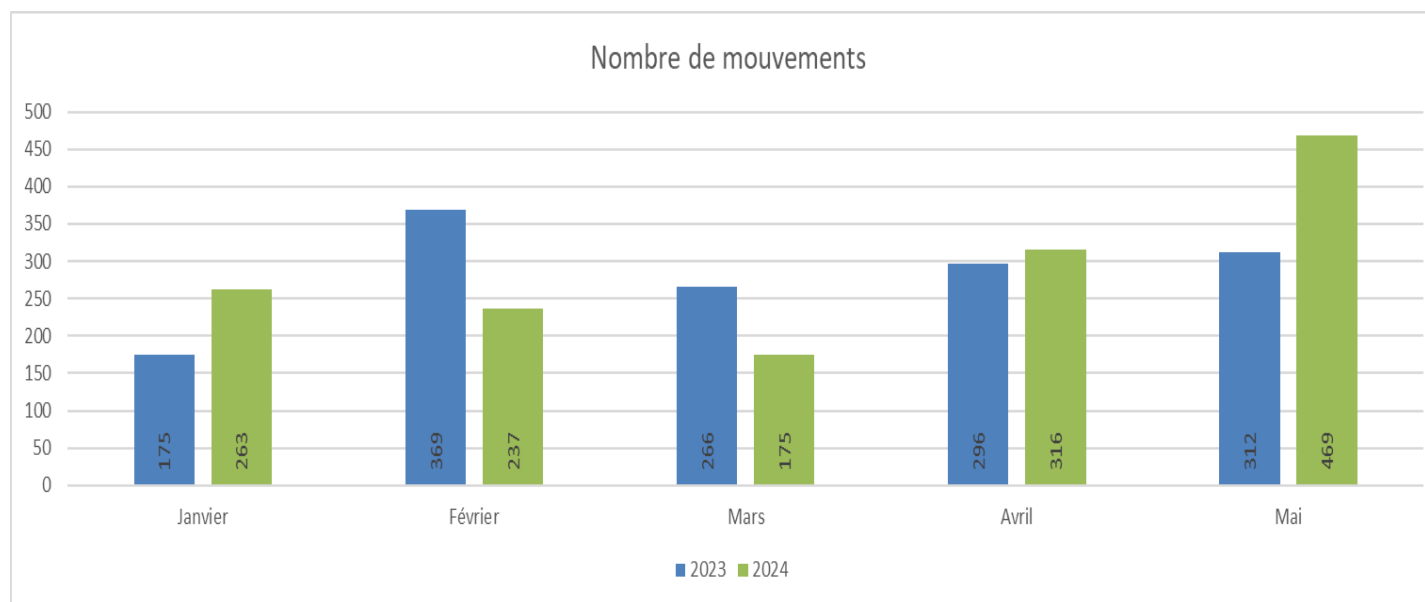

# AÉROPORT TOULOUSE FRANCAZAL

# AÉROPORT

Répartition horaire des mouvements (cumulé)

Répartition par client (cumulé)

# AÉROPORT TOULOUSE FRANCAZAL

2024 RÉPARTITION DES ESSAIS MOTEURS PAR  
TRANCHES HORAIRES

2024 RÉPARTITION DES ESSAIS MOTEURS  
PAR JOURNÉE