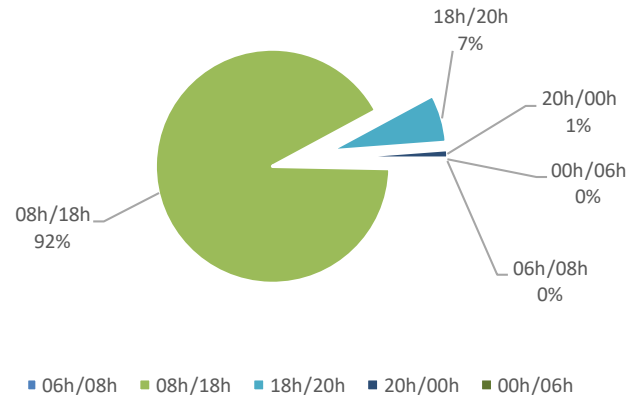

# AÉROPORT

Répartition horaire des mouvements (cumulé)

Répartition par client (cumulé)

# AÉROPORT TOULOUSE FRANCAZAL

2024 RÉPARTITION DES ESSAIS MOTEURS PAR  
TRANCHES HORAIRES

2024 RÉPARTITION DES ESSAIS MOTEURS  
PAR JOURNÉE