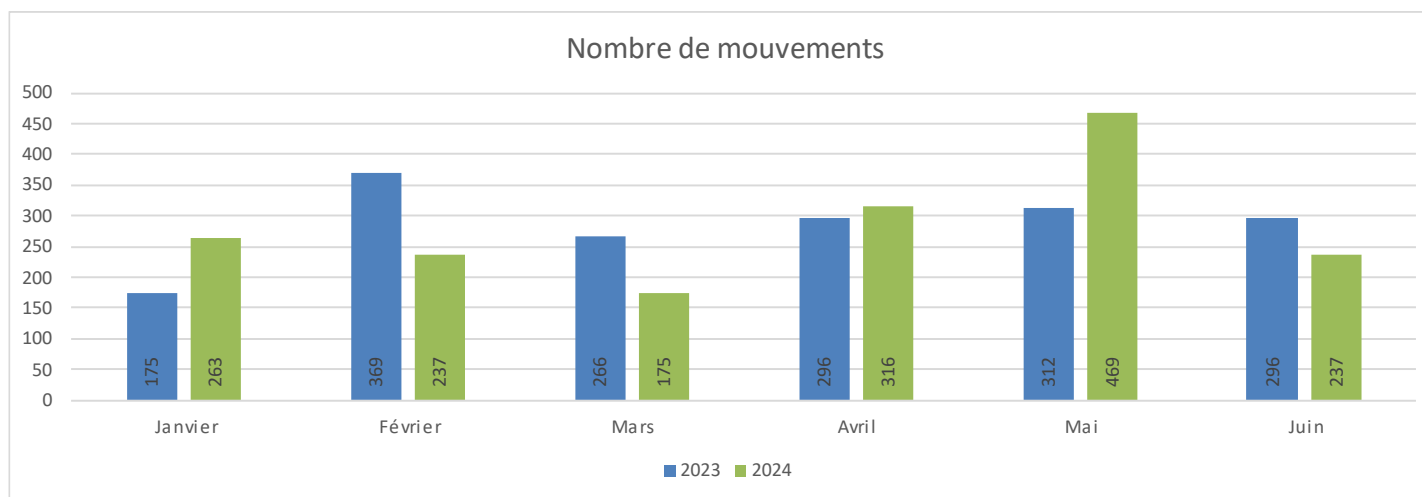

AÉROPORT TOULOUSE FRANCAZAL

AÉROPORT

Répartition horaire des mouvements (cumulé)

Répartition par client (cumulé)

AÉROPORT TOULOUSE FRANCAZAL

2024 RÉPARTITION DES ESSAIS MOTEURS PAR
TRANCHES HORAIRES

2024 RÉPARTITION DES ESSAIS MOTEURS
PAR JOURNÉE