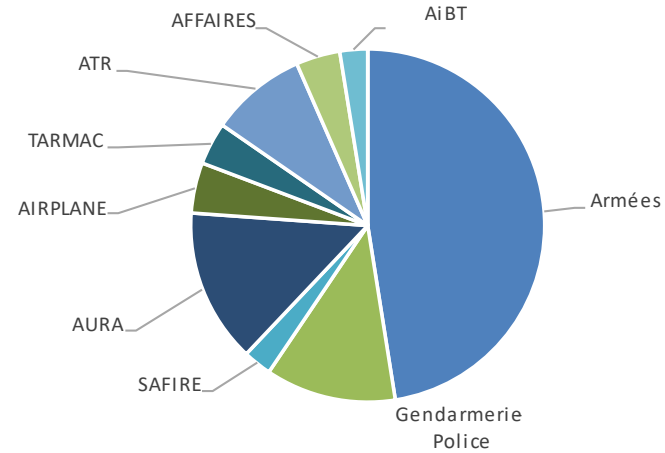

AÉROPORT TOULOUSE FRANCAZAL

AÉROPORT

Répartition horaire des mouvements (cumulé)

Répartition par client (cumulé)

AÉROPORT TOULOUSE FRANCAZAL

2024 RÉPARTITION DES ESSAIS MOTEURS PAR
TRANCHES HORAIRES

2024 RÉPARTITION DES ESSAIS MOTEURS
PAR JOURNÉE