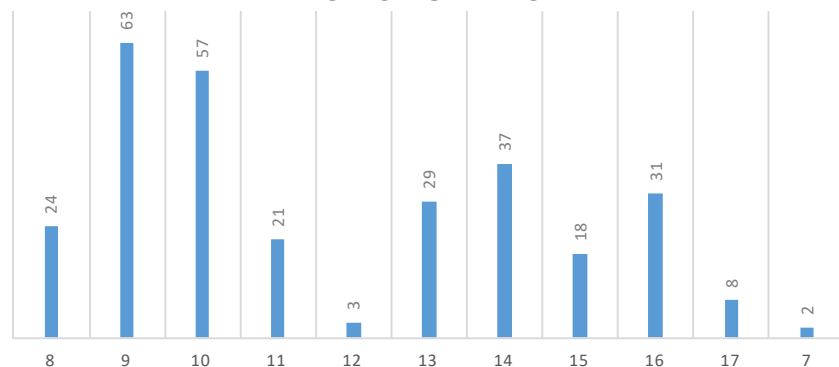

AÉROPORT TOULOUSE FRANCAZAL

AÉROPORT

Répartition horaire des mouvements (cumulé)

Répartition par client (cumulé)

AÉROPORT TOULOUSE FRANCAZAL

2024 RÉPARTITION DES ESSAIS MOTEURS PAR
TRANCHES HORAIRES

2024 RÉPARTITION DES ESSAIS MOTEURS
PAR JOURNÉE