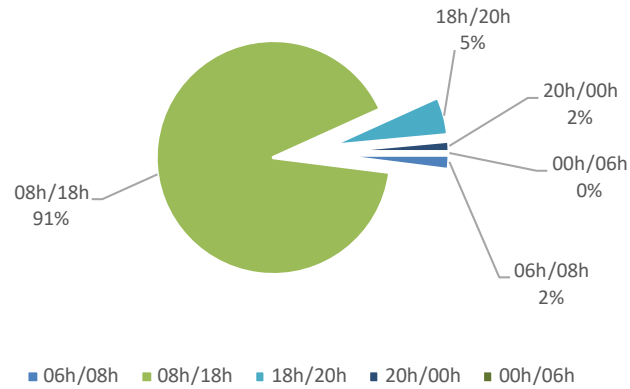

AÉROPORT TOULOUSE FRANCAZAL

AÉROPORT

Répartition horaire des mouvements (cumulé)

Répartition par client (cumulé)

AÉROPORT TOULOUSE FRANCAZAL

2024 RÉPARTITION DES ESSAIS MOTEURS PAR
TRANCHES HORAIRES

2024 RÉPARTITION DES ESSAIS MOTEURS
PAR JOURNÉE