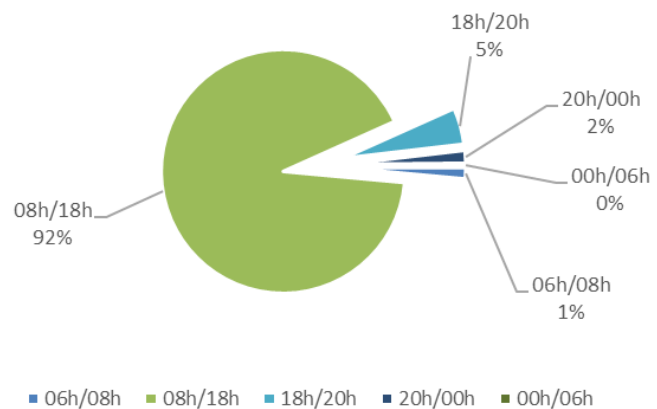

# AÉROPORT TOULOUSE FRANCAZAL

Répartition horaire des mouvements (cumulé)

Répartition par client (cumulé)