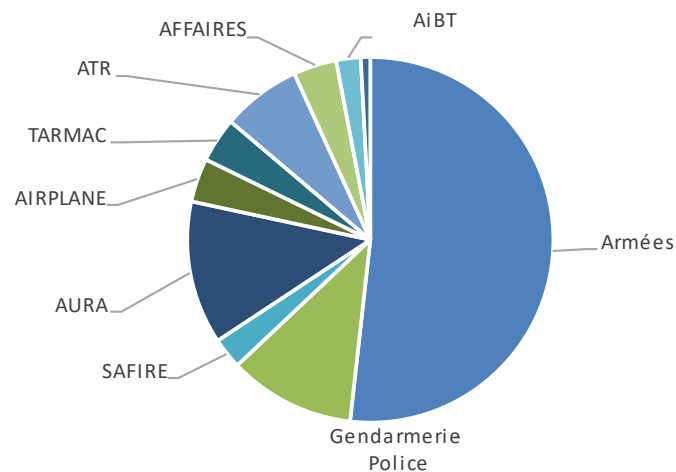

AÉROPORT TOULOUSE FRANCAZAL

AÉROPORT TOULOUSE FRANCAZAL

Répartition horaire des mouvements (cumulé)

Répartition par client (cumulé)

AÉROPORT TOULOUSE FRANCAZAL

2024 RÉPARTITION DES ESSAIS MOTEURS PAR
TRANCHES HORAIRES