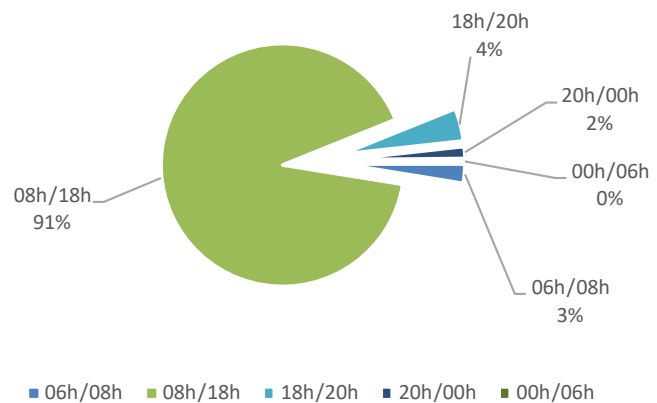

AÉROPORT TOULOUSE FRANCAZAL

AÉROPORT TOULOUSE FRANCAZAL

Répartition horaire des mouvements (cumulé)

Répartition par client (cumulé)

AÉROPORT TOULOUSE FRANCAZAL

2024 RÉPARTITION DES ESSAIS MOTEURS PAR
TRANCHES HORAIRES

2024 RÉPARTITION DES ESSAIS MOTEURS
PAR JOURNÉE