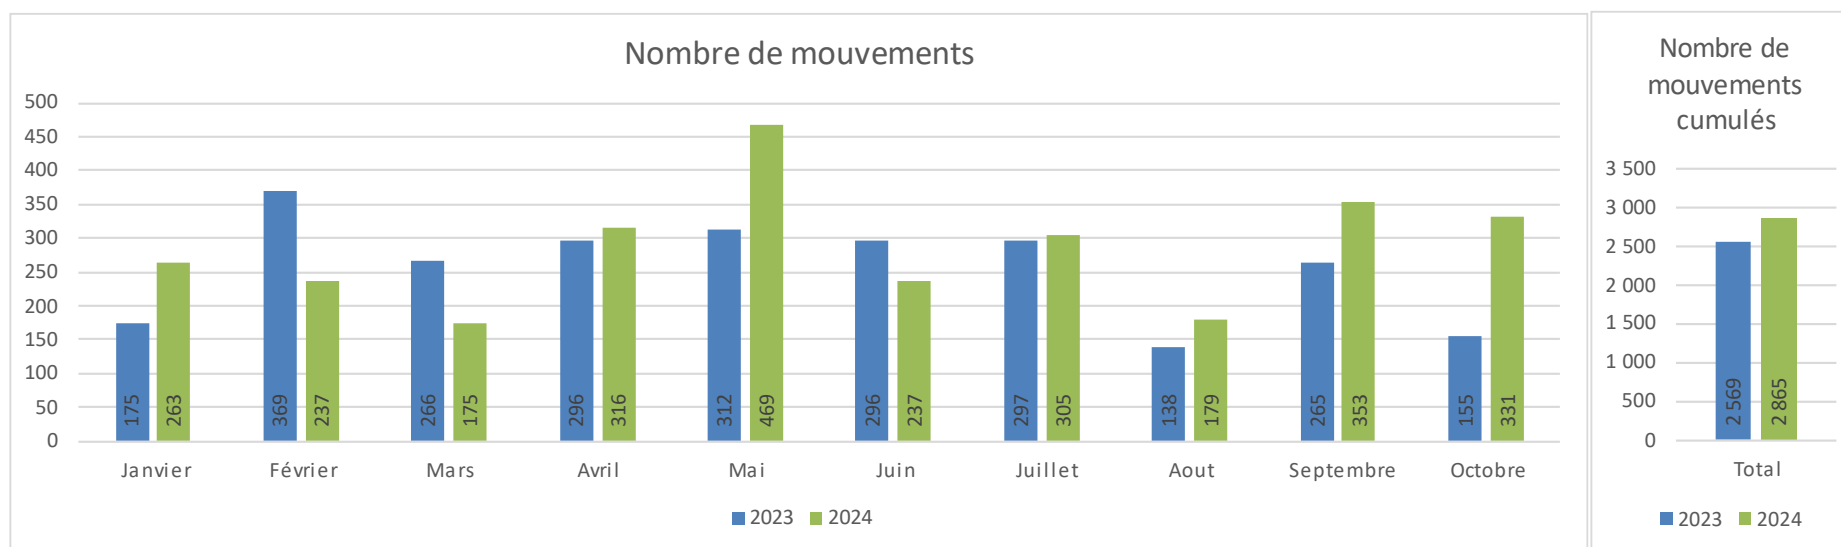

AÉROPORT TOULOUSE FRANCAZAL

AÉROPORT TOULOUSE FRANCAZAL

Répartition horaire des mouvements (cumulé)

Répartition par client (cumulé)

AÉROPORT TOULOUSE FRANCAZAL

2024 RÉPARTITION DES ESSAIS MOTEURS PAR
TRANCHES HORAIRES

2024 RÉPARTITION DES ESSAIS MOTEURS
PAR JOURNÉE