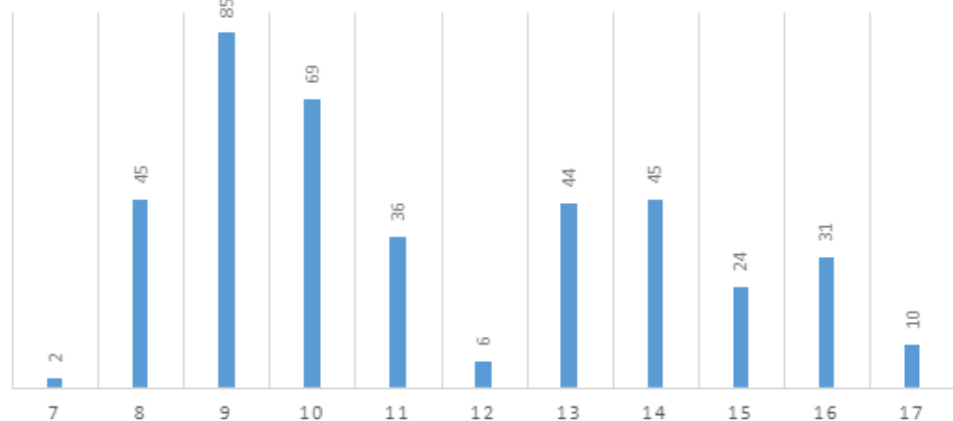

AÉROPORT TOULOUSE FRANCAZAL

AÉROPORT TOULOUSE FRANCAZAL

Répartition horaire des mouvements (cumulé)

Répartition par client (cumulé)

AÉROPORT TOULOUSE FRANCAZAL

2024 RÉPARTITION DES ESSAIS MOTEURS PAR
TRANCHES HORAIRES

2024 RÉPARTITION DES ESSAIS MOTEURS
PAR JOURNÉE