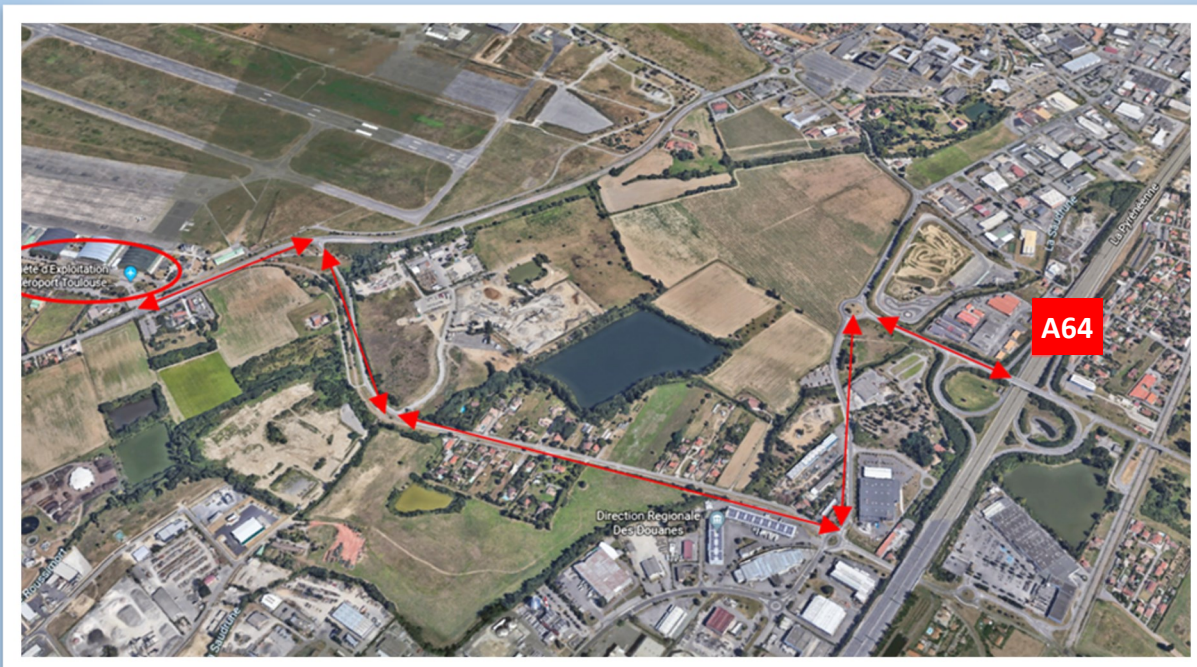

## Localisation

## Accès

**Par la route :**  
Depuis l'A64, sortie 37B (Cugnaux)

### **Transports en commun (pour centre ville 30mn) :**

Station « **Base aérienne** » – PORTET SUR GARONNE

Bus Ligne 58 / 85 – Métro Ligne A (Changement à « Basso-Cambo »)

Fréquence des bus: toutes les 20mn en semaine, toutes les 40mn le week-end