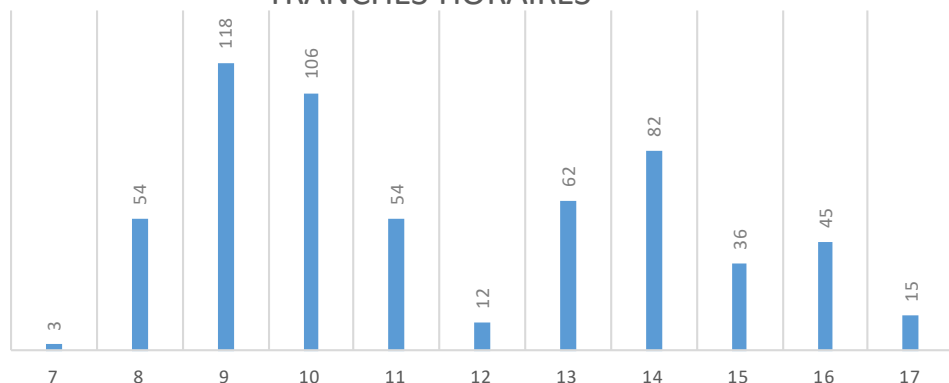

AÉROPORT TOULOUSE FRANCAZAL

AÉROPORT TOULOUSE FRANCAZAL

Répartition horaire des mouvements (cumulé)

Répartition par client (cumulé)

AÉROPORT TOULOUSE FRANCAZAL

2024 RÉPARTITION DES ESSAIS MOTEURS PAR
TRANCHES HORAIRES

2024 RÉPARTITION DES ESSAIS MOTEURS PAR
JOURNÉE