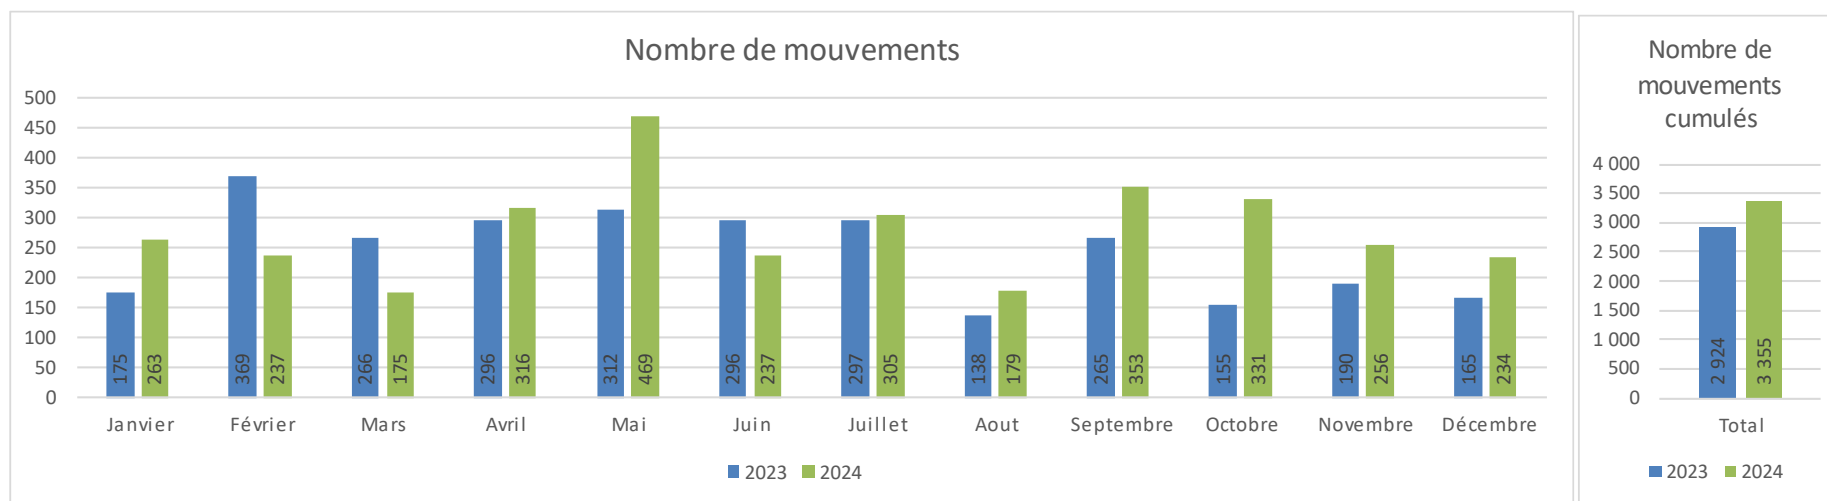

AÉROPORT TOULOUSE FRANCAZAL

AÉROPORT TOULOUSE FRANCAZAL

Répartition horaire des mouvements (cumulé)

Répartition par client (cumulé)

AÉROPORT TOULOUSE FRANCAZAL

2024 RÉPARTITION DES ESSAIS MOTEURS PAR
TRANCHES HORAIRES

2024 RÉPARTITION DES ESSAIS MOTEURS PAR
JOURNÉE