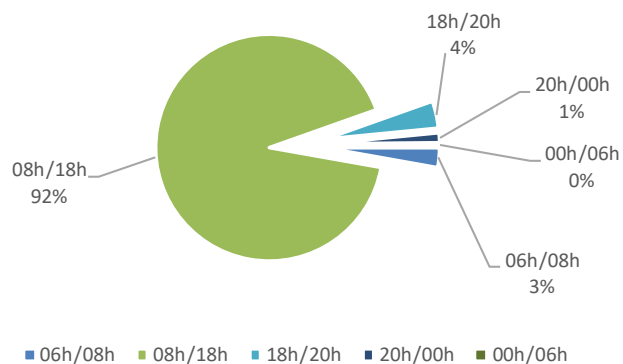

AÉROPORT TOULOUSE FRANCAZAL

AÉROPORT TOULOUSE FRANCAZAL

Répartition horaire des mouvements (cumulé)

Répartition par client (cumulé)

AÉROPORT TOULOUSE FRANCAZAL

2024 RÉPARTITION DES ESSAIS MOTEURS PAR
TRANCHES HORAIRES

2024 RÉPARTITION DES ESSAIS MOTEURS PAR
JOURNÉE