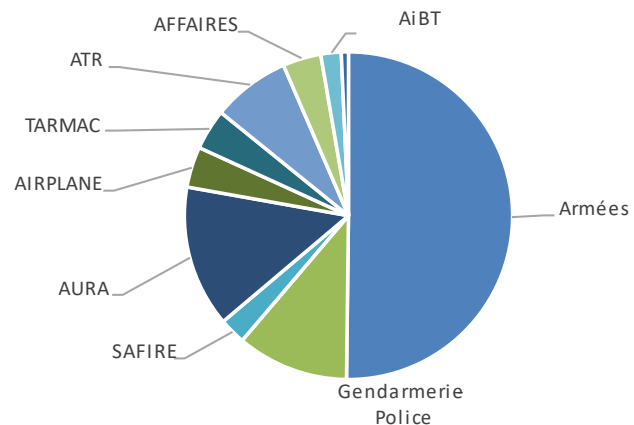

AÉROPORT TOULOUSE FRANCAZAL

AÉROPORT TOULOUSE FRANCAZAL

Répartition horaire des mouvements (cumulé)

Répartition par client (cumulé)

AÉROPORT TOULOUSE FRANCAZAL

2024 RÉPARTITION DES ESSAIS MOTEURS PAR
TRANCHES HORAIRES

2024 RÉPARTITION DES ESSAIS MOTEURS PAR
JOURNÉE