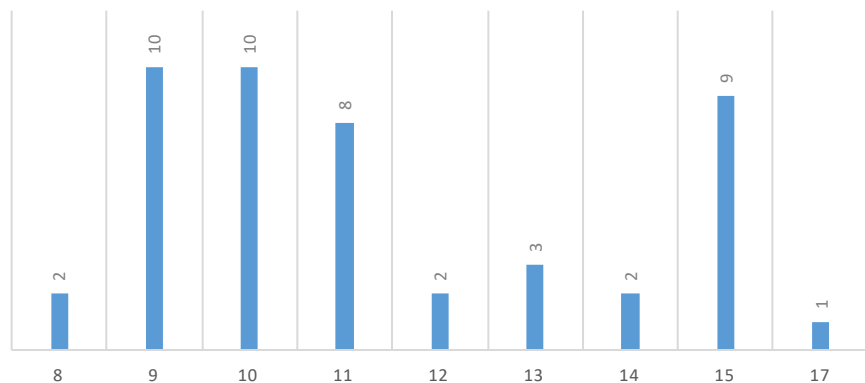

# AÉROPORT TOULOUSE FRANCAZAL

Répartition horaire des mouvements (cumulé)

Répartition par client (cumulé)

# AÉROPORT TOULOUSE FRANCAZAL

2025 RÉPARTITION DES ESSAIS MOTEURS PAR  
TRANCHES HORAIRES

2025 RÉPARTITION DES ESSAIS MOTEURS  
PAR JOURNÉE