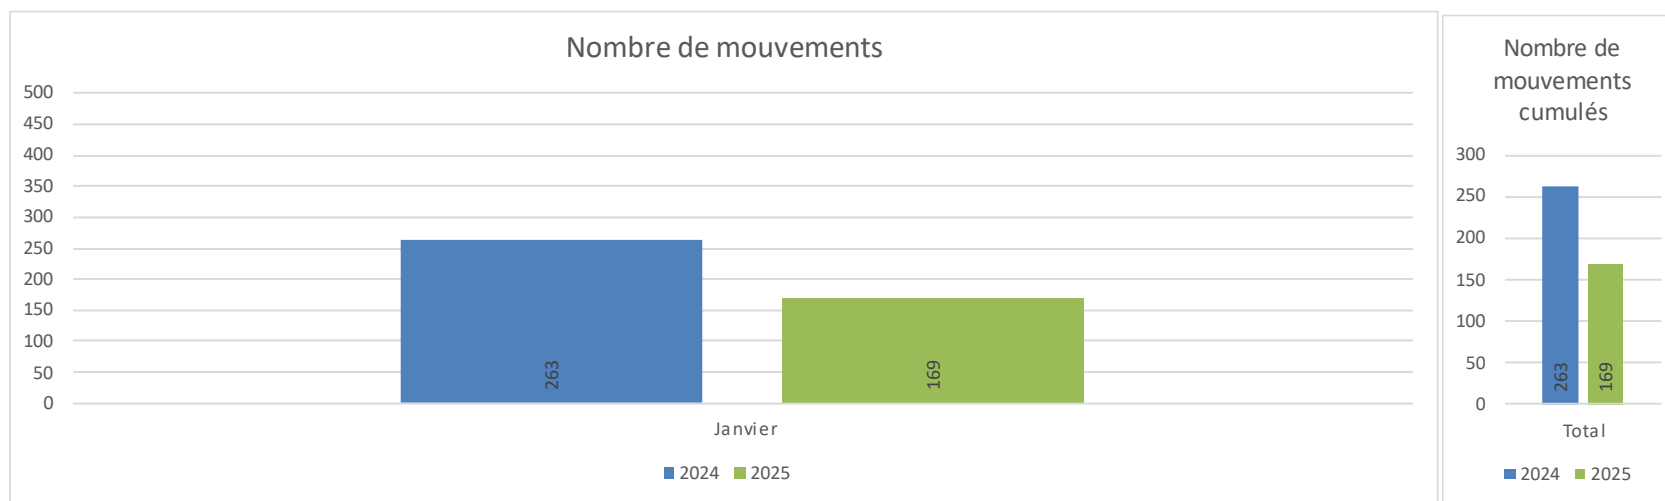

# AÉROPORT TOULOUSE FRANCAZAL

Répartition horaire des mouvements (cumulé)

Répartition par client (cumulé)

# AÉROPORT TOULOUSE FRANCAZAL

2025 RÉPARTITION DES ESSAIS MOTEURS PAR  
TRANCHES HORAIRES

2025 RÉPARTITION DES ESSAIS MOTEURS  
PAR JOURNÉE